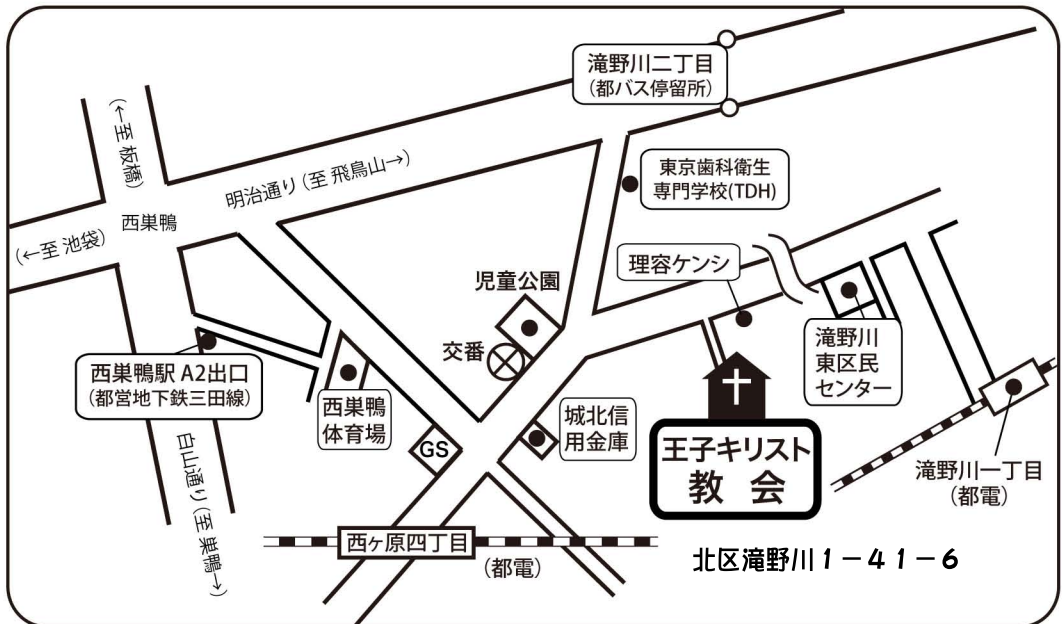

## 教会までの地図

- JR王子駅 → 都電荒川線 王子駅前 → 西ヶ原四丁目  
JR大塚駅 → 都電荒川線 大塚駅前 → 西ヶ原四丁目 下車徒歩3分
  - 都営地下鉄三田線 西巣鴨駅 下車徒歩5分
  - 都バス 滝野川二丁目停留所 下車徒歩3分
- (※駐車場はございません。)