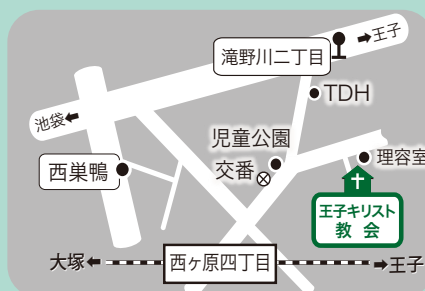

〇〇〇〇〇〇〇〇 集会案内 〇〇〇〇〇〇〇〇

礼 拝：日曜日 10:30～12:00

※第三日曜日は初心者向けの礼拝です。

教会学校：日曜日 10:00～10:20

※対象年齢：幼児～中学生

祈り会：第一・三・五水曜日

10:30～12:00

最寄駅&バス停

- ・都電荒川線「西ヶ原四丁目」
- ・都バス「滝野川二丁目」
- ・都営三田線「西巣鴨」

※ 私たちの教会は伝統的なプロテスタント(福音派)のキリスト教会です。